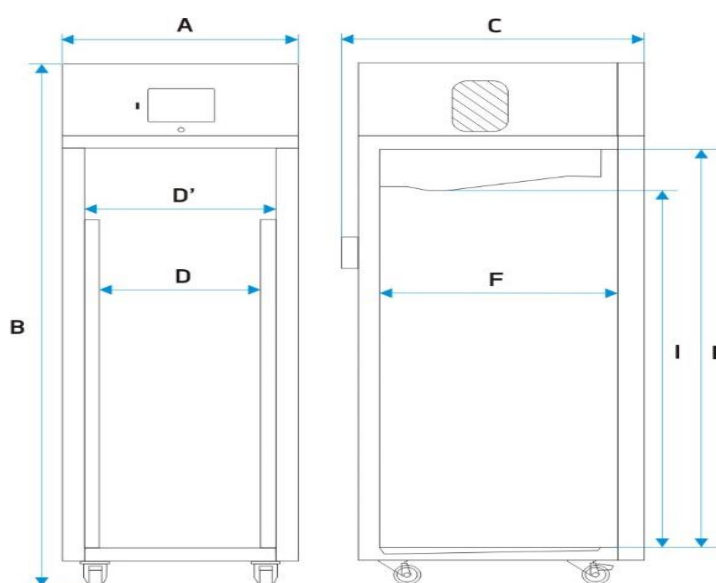

## Szafa Termostaticzna ST 1200 Smart PRO

Powyższe zdjęcie ma jedynie charakter poglądowy, może przedstawiać opcje dodatkowe niezawarte w standardowym wyposażeniu. Rzeczywisty wygląd w szczególności kolor i struktura materiału mogą odbiegać od prezentowanego na zdjęciu.

DANE TECHNICZNE	
obieg powietrza	wymuszony
pojemność komory [l]	1365
pojemność użytkowa komory [l]	1239
sterownik	mikroprocesorowy PID z graficznym wyświetlaczem LCD
wyświetlacz	7" kolorowy panel dotykowy
TEMPERATURA	
zakres temperatury pracy [°C]	+3...+70
regulacja temperatury co ... [°C]	0,1
ochrona nadtemperaturowa	klasy 3.3 zgodnie z DIN 12880

KOMORA	
drzwi	pełne / szklane lub podwójne (opcja) /1/
<b>materiał komory</b>	
P Smart PRO	kwasoodporna stal nierdzewna zg. Z DIN 1.4301
PS Smart PRO	kwasoodporna stal nierdzewna zg. Z DIN 1.4301
<b>materiał obudowy</b>	
P Smart PRO	blacha malowana proszkowo
PS Smart PRO	stal nierdzewna szlifowana
<b>wymiary zewnętrzne urządzenia [mm] /2/</b>	
szerokość A	1480
wysokość B	1990
głębokość C	860
<b>wymiary komory [mm] /3/</b>	
szerokość D	1270
szerokość D'	1340
wysokość E	1510
głębokość F	680
głębokość F'	-
głębokość G	-
wysokość H	-
wysokość I	1360

powyższe parametry dotyczą urządzeń standardowych (bez wyposażenia opcjonalnego)

- 1 - dodatkowe wewnętrzne drzwi szklane
- 2 - głębokość nie obejmuje przyłącza kabla zasilającego 50mm
- 3 - wymiary wersji z drzwiami podwójnymi są zawsze mniejsze
- 4 - przy równomiernym obciążeniu całej powierzchni
- 5 - półka wzmocniona
- 6 - wersja wzmocniona